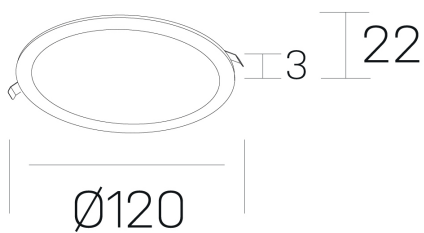

#### GENERAL DETAILS

INSTALACIÓN	recessed with frame
COLOR EXT-INT	Black-Black
DIRECCIÓN DE LA LUZ	Fixed
INT-EXT ESTANQUEIDAD	IP 43
MATERIAL	Aluminum
RESISTENCIA MECÁNICA	IK03
USO	Indoor
GARANTÍA	5 years

#### ELECTRICAL DETAILS

FUENTE DE LUZ	LED
POTENCIA	8 W
TEMPERATURA DE COLOR	2700K
FLUJO LUMÍNICO	470 Lm
EFICIENCIA LUMÍNICA	59 Lm/W
DIMABLE	DALI
DRIVER	Remote
CLASE DE SEGURIDAD	II
ÍNDICE DE REPRODUCCIÓN CROMÁTICA	CRI >80
TENSIÓN	220-240 V
CORRIENTE	350 mA
VIDA UTIL	50.000 h

#### GENERAL DIMENSIONS

DIMENSIÓN	Ø 120 mm
AGUJERO DE CORTE	Ø 108 mm
ALTURA	h 22 mm
DIMENSIONES DE EMBALAJE	N/A

\*Please might expect a max. 15% figure reduction in finishes other than white