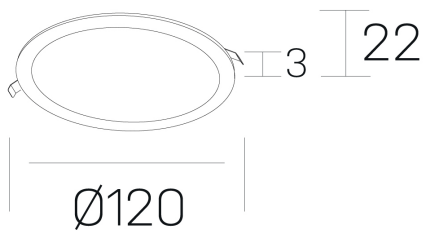

disc
K51702.01.RF.BK-BK.OP.ST.8.27.D1

GENERAL DETAILS

INSTALACIÓN	recessed with frame
COLOR EXT-INT	Black-Black
DIRECCIÓN DE LA LUZ	Fixed
INT-EXT ESTANQUEIDAD	IP 43
MATERIAL	Aluminum
RESISTENCIA MECÁNICA	IK03
USO	Indoor
GARANTÍA	5 years

ELECTRICAL DETAILS

FUENTE DE LUZ	LED
POTENCIA	8 W
TEMPERATURA DE COLOR	2700K
FLUJO LUMÍNICO	470 Lm
EFICIENCIA LUMÍNICA	59 Lm/W
DIMABLE	1.10v
DRIVER	Remote
CLASE DE SEGURIDAD	II
ÍNDICE DE REPRODUCCIÓN CROMÁTICA	CRI >80
TENSIÓN	220-240 V
CORRIENTE	350 mA
VIDA UTIL	50.000 h

GENERAL DIMENSIONS

DIMENSIÓN	Ø 120 mm
AGUJERO DE CORTE	Ø 108 mm
ALTURA	h 22 mm
DIMENSIONES DE EMBALAJE	N/A

*Please might expect a max. 15% figure reduction in finishes other than white