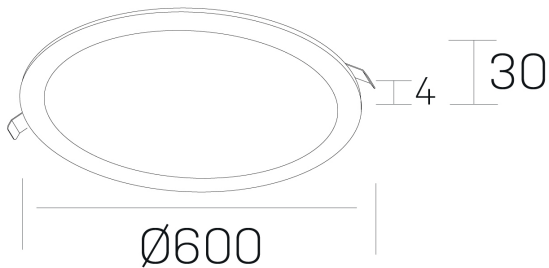

disc
K51702.07.RF.WH-WH.OP.ST.8.40.PU

GENERAL DETAILS

INSTALACIÓN	recessed with frame
COLOR EXT-INT	White-White
DIRECCIÓN DE LA LUZ	Fixed
INT-EXT ESTANQUEIDAD	IP 43
MATERIAL	Aluminum
RESISTENCIA MECÁNICA	IK03
USO	Indoor
GARANTÍA	5 years

ELECTRICAL DETAILS

FUENTE DE LUZ	LED
POTENCIA	56 W
TEMPERATURA DE COLOR	4000K
FLUJO LUMÍNICO	4800 Lm
EFICIENCIA LUMÍNICA	88 Lm/W
DIMABLE	Push
DRIVER	Remote
CLASE DE SEGURIDAD	II
ÍNDICE DE REPRODUCCIÓN CROMÁTICA	CRI >80
TENSIÓN	220-240 V
CORRIENTE	1400 mA
VIDA UTIL	50.000 h

GENERAL DIMENSIONS

DIMENSIÓN	Ø 600 mm
AGUJERO DE CORTE	Ø 585 mm
ALTURA	h 30 mm
DIMENSIONES DE EMBALAJE	N/A

*Please might expect a max. 15% figure reduction in finishes other than white