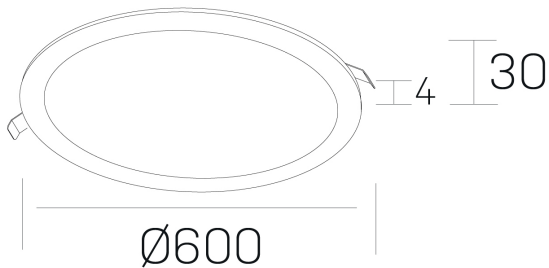

disc
K51702.07.RF.WH-WH.OP.ST.8.40

GENERAL DETAILS

INSTALACIÓN	recessed with frame
COLOR EXT-INT	White-White
DIRECCIÓN DE LA LUZ	Fixed
INT-EXT ESTANQUEIDAD	IP 43
MATERIAL	Aluminum
RESISTENCIA MECÁNICA	IK03
USO	Indoor
GARANTÍA	5 years

ELECTRICAL DETAILS

FUENTE DE LUZ	LED
POTENCIA	56 W
TEMPERATURA DE COLOR	4000K
FLUJO LUMÍNICO	4800 Lm
EFICIENCIA LUMÍNICA	88 Lm/W
DIMABLE	No Dim
DRIVER	Remote
CLASE DE SEGURIDAD	II
ÍNDICE DE REPRODUCCIÓN CROMÁTICA	CRI >80
TENSIÓN	220-240 V
CORRIENTE	1400 mA
VIDA UTIL	50.000 h

GENERAL DIMENSIONS

DIMENSIÓN	Ø 600 mm
AGUJERO DE CORTE	Ø 585 mm
ALTURA	h 30 mm
DIMENSIONES DE EMBALAJE	N/A

*Please might expect a max. 15% figure reduction in finishes other than white