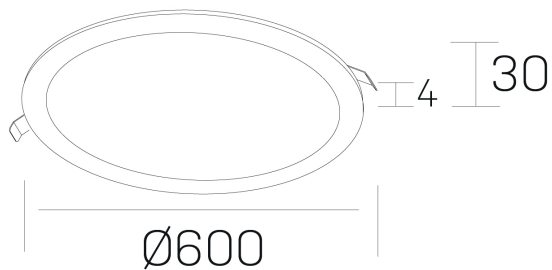

#### GENERAL DETAILS

INSTALACIÓN	recessed with frame
COLOR EXT-INT	White-White
DIRECCIÓN DE LA LUZ	Fixed
INT-EXT ESTANQUEIDAD	IP 43
MATERIAL	Aluminum
RESISTENCIA MECÁNICA	IK03
USO	Indoor
GARANTÍA	5 years

#### ELECTRICAL DETAILS

FUENTE DE LUZ	LED
POTENCIA	56 W
TEMPERATURA DE COLOR	3000K
FLUJO LUMÍNICO	4750 Lm
EFICIENCIA LUMÍNICA	87 Lm/W
DIMABLE	DALI
DRIVER	Remote
CLASE DE SEGURIDAD	II
ÍNDICE DE REPRODUCCIÓN CROMÁTICA	CRI >80
TENSIÓN	220-240 V
CORRIENTE	1400 mA
VIDA UTIL	50.000 h

#### GENERAL DIMENSIONS

DIMENSIÓN	Ø 600 mm
AGUJERO DE CORTE	Ø 585 mm
ALTURA	h 30 mm
DIMENSIONES DE EMBALAJE	N/A

\*Please might expect a max. 15% figure reduction in finishes other than white