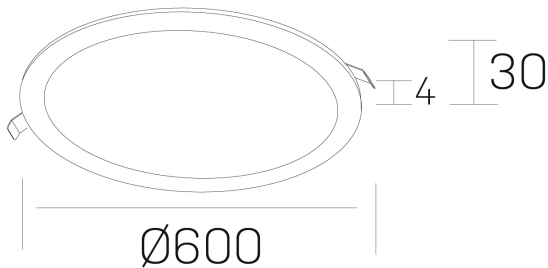

#### GENERAL DETAILS

INSTALACIÓN	recessed with frame
COLOR EXT-INT	White-White
DIRECCIÓN DE LA LUZ	Fixed
INT-EXT ESTANQUEIDAD	IP 43
MATERIAL	Aluminum
RESISTENCIA MECÁNICA	IK03
USO	Indoor
GARANTÍA	5 years

#### ELECTRICAL DETAILS

FUENTE DE LUZ	LED
POTENCIA	56 W
TEMPERATURA DE COLOR	3000K
FLUJO LUMÍNICO	4750 Lm
EFICIENCIA LUMÍNICA	87 Lm/W
DIMABLE	1.10v
DRIVER	Remote
CLASE DE SEGURIDAD	II
ÍNDICE DE REPRODUCCIÓN CROMÁTICA	CRI >80
TENSIÓN	220-240 V
CORRIENTE	1400 mA
VIDA UTIL	50.000 h

#### GENERAL DIMENSIONS

DIMENSIÓN	Ø 600 mm
AGUJERO DE CORTE	Ø 585 mm
ALTURA	h 30 mm
DIMENSIONES DE EMBALAJE	N/A

\*Please might expect a max.15% figure reduction in finishes other than white