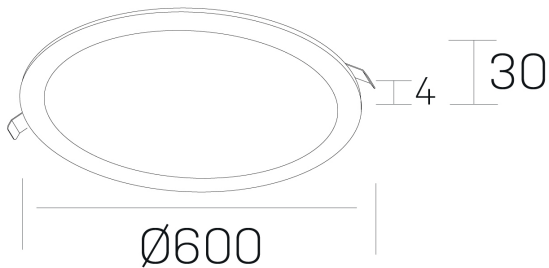

#### GENERAL DETAILS

INSTALACIÓN	recessed with frame
COLOR EXT-INT	White-White
DIRECCIÓN DE LA LUZ	Fixed
INT-EXT ESTANQUEIDAD	IP 43
MATERIAL	Aluminum
RESISTENCIA MECÁNICA	IK03
USO	Indoor
GARANTÍA	5 years

#### ELECTRICAL DETAILS

FUENTE DE LUZ	LED
POTENCIA	56 W
TEMPERATURA DE COLOR	3000K
FLUJO LUMÍNICO	4750 Lm
EFICIENCIA LUMÍNICA	87 Lm/W
DIMABLE	No Dim
DRIVER	Remote
CLASE DE SEGURIDAD	II
ÍNDICE DE REPRODUCCIÓN CROMÁTICA	CRI >80
TENSIÓN	220-240 V
CORRIENTE	1400 mA
VIDA UTIL	50.000 h

#### GENERAL DIMENSIONS

DIMENSIÓN	Ø 600 mm
AGUJERO DE CORTE	Ø 585 mm
ALTURA	h 30 mm
DIMENSIONES DE EMBALAJE	N/A

\*Please might expect a max. 15% figure reduction in finishes other than white