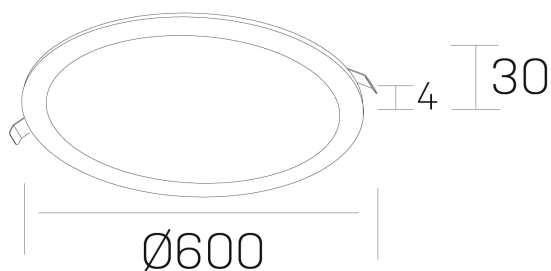

#### GENERAL DETAILS

INSTALACIÓN	recessed with frame
COLOR EXT-INT	Black-Black
DIRECCIÓN DE LA LUZ	Fixed
INT-EXT ESTANQUEIDAD	IP 43
MATERIAL	Aluminum
RESISTENCIA MECÁNICA	IK03
USO	Indoor
GARANTÍA	5 years

#### ELECTRICAL DETAILS

FUENTE DE LUZ	LED
POTENCIA	56 W
TEMPERATURA DE COLOR	4000K
FLUJO LUMÍNICO	4800 Lm
EFICIENCIA LUMÍNICA	88 Lm/W
DIMABLE	Push
DRIVER	Remote
CLASE DE SEGURIDAD	II
ÍNDICE DE REPRODUCCIÓN CROMÁTICA	CRI >80
TENSIÓN	220-240 V
CORRIENTE	1400 mA
VIDA UTIL	50.000 h

#### GENERAL DIMENSIONS

DIMENSIÓN	Ø 600 mm
AGUJERO DE CORTE	Ø 585 mm
ALTURA	h 30 mm
DIMENSIONES DE EMBALAJE	N/A

\*Please might expect a max. 15% figure reduction in finishes other than white