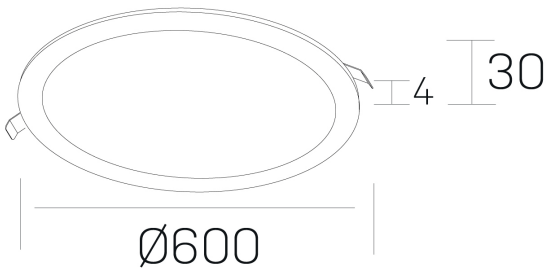

#### GENERAL DETAILS

INSTALACIÓN	recessed with frame
COLOR EXT-INT	Black-Black
DIRECCIÓN DE LA LUZ	Fixed
INT-EXT ESTANQUEIDAD	IP 43
MATERIAL	Aluminum
RESISTENCIA MECÁNICA	IK03
USO	Indoor
GARANTÍA	5 years

#### ELECTRICAL DETAILS

FUENTE DE LUZ	LED
POTENCIA	56 W
TEMPERATURA DE COLOR	4000K
FLUJO LUMÍNICO	4800 Lm
EFICIENCIA LUMÍNICA	88 Lm/W
DIMABLE	DALI
DRIVER	Remote
CLASE DE SEGURIDAD	II
ÍNDICE DE REPRODUCCIÓN CROMÁTICA	CRI >80
TENSIÓN	220-240 V
CORRIENTE	1400 mA
VIDA UTIL	50.000 h

#### GENERAL DIMENSIONS

DIMENSIÓN	Ø 600 mm
AGUJERO DE CORTE	Ø 585 mm
ALTURA	h 30 mm
DIMENSIONES DE EMBALAJE	N/A

\*Please might expect a max. 15% figure reduction in finishes other than white