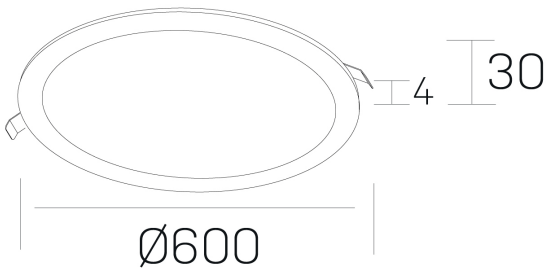

#### GENERAL DETAILS

INSTALACIÓN	recessed with frame
COLOR EXT-INT	Black-Black
DIRECCIÓN DE LA LUZ	Fixed
INT-EXT ESTANQUEIDAD	IP 43
MATERIAL	Aluminum
RESISTENCIA MECÁNICA	IK03
USO	Indoor
GARANTÍA	5 years

#### ELECTRICAL DETAILS

FUENTE DE LUZ	LED
POTENCIA	56 W
TEMPERATURA DE COLOR	4000K
FLUJO LUMÍNICO	4800 Lm
EFICIENCIA LUMÍNICA	88 Lm/W
DIMABLE	1.10v
DRIVER	Remote
CLASE DE SEGURIDAD	II
ÍNDICE DE REPRODUCCIÓN CROMÁTICA	CRI >80
TENSIÓN	220-240 V
CORRIENTE	1400 mA
VIDA UTIL	50.000 h

#### GENERAL DIMENSIONS

DIMENSIÓN	Ø 600 mm
AGUJERO DE CORTE	Ø 585 mm
ALTURA	h 30 mm
DIMENSIONES DE EMBALAJE	N/A

\*Please might expect a max. 15% figure reduction in finishes other than white