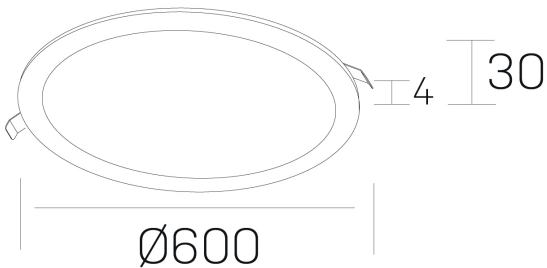

disc
K51702.07.RF.BK-BK.OP.ST.8.40

GENERAL DETAILS

INSTALACIÓN	recessed with frame
COLOR EXT-INT	Black-Black
DIRECCIÓN DE LA LUZ	Fixed
INT-EXT ESTANQUEIDAD	IP 43
MATERIAL	Aluminum
RESISTENCIA MECÁNICA	IK03
USO	Indoor
GARANTÍA	5 years

ELECTRICAL DETAILS

FUENTE DE LUZ	LED
POTENCIA	56 W
TEMPERATURA DE COLOR	4000K
FLUJO LUMÍNICO	4800 Lm
EFICIENCIA LUMÍNICA	88 Lm/W
DIMABLE	No Dim
DRIVER	Remote
CLASE DE SEGURIDAD	II
ÍNDICE DE REPRODUCCIÓN CROMÁTICA	CRI >80
TENSIÓN	220-240 V
CORRIENTE	1400 mA
VIDA UTIL	50.000 h

GENERAL DIMENSIONS

DIMENSIÓN	Ø 600 mm
AGUJERO DE CORTE	Ø 585 mm
ALTURA	h 30 mm
DIMENSIONES DE EMBALAJE	N/A

*Please might expect a max. 15% figure reduction in finishes other than white