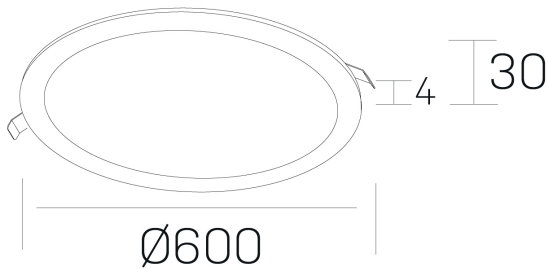

disc
K51702.07.RF.BK-BK.OP.ST.8.30.PU

GENERAL DETAILS

INSTALACIÓN	recessed with frame
COLOR EXT-INT	Black-Black
DIRECCIÓN DE LA LUZ	Fixed
INT-EXT ESTANQUEIDAD	IP 43
MATERIAL	Aluminum
RESISTENCIA MECÁNICA	IK03
USO	Indoor
GARANTÍA	5 years

ELECTRICAL DETAILS

FUENTE DE LUZ	LED
POTENCIA	56 W
TEMPERATURA DE COLOR	3000K
FLUJO LUMÍNICO	4750 Lm
EFICIENCIA LUMÍNICA	87 Lm/W
DIMABLE	Push
DRIVER	Remote
CLASE DE SEGURIDAD	II
ÍNDICE DE REPRODUCCIÓN CROMÁTICA	CRI >80
TENSIÓN	220-240 V
CORRIENTE	1400 mA
VIDA UTIL	50.000 h

GENERAL DIMENSIONS

DIMENSIÓN	Ø 600 mm
AGUJERO DE CORTE	Ø 585 mm
ALTURA	h 30 mm
DIMENSIONES DE EMBALAJE	N/A

*Please might expect a max. 15% figure reduction in finishes other than white