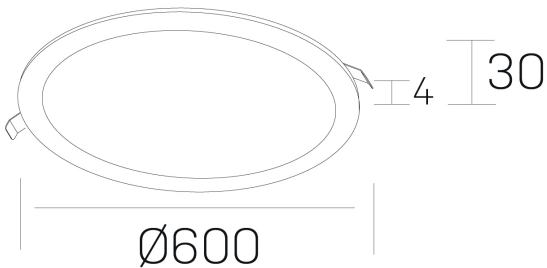

disc
K51702.07.RF.BK-BK.OP.ST.8.30.DA

GENERAL DETAILS

| | |
|----------------------|---------------------|
| INSTALACIÓN | recessed with frame |
| COLOR EXT-INT | Black-Black |
| DIRECCIÓN DE LA LUZ | Fixed |
| INT-EXT ESTANQUEIDAD | IP 43 |
| MATERIAL | Aluminum |
| RESISTENCIA MECÁNICA | IK03 |
| USO | Indoor |
| GARANTÍA | 5 years |

ELECTRICAL DETAILS

| | |
|----------------------------------|-----------|
| FUENTE DE LUZ | LED |
| POTENCIA | 56 W |
| TEMPERATURA DE COLOR | 3000K |
| FLUJO LUMÍNICO | 4750 Lm |
| EFICIENCIA LUMÍNICA | 87 Lm/W |
| DIMABLE | DALI |
| DRIVER | Remote |
| CLASE DE SEGURIDAD | II |
| ÍNDICE DE REPRODUCCIÓN CROMÁTICA | CRI >80 |
| TENSIÓN | 220-240 V |
| CORRIENTE | 1400 mA |
| VIDA UTIL | 50.000 h |

GENERAL DIMENSIONS

| | |
|-------------------------|----------|
| DIMENSIÓN | Ø 600 mm |
| AGUJERO DE CORTE | Ø 585 mm |
| ALTURA | h 30 mm |
| DIMENSIONES DE EMBALAJE | N/A |

*Please might expect a max. 15% figure reduction in finishes other than white