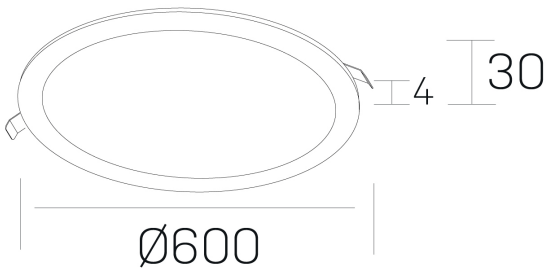

disc
K51702.07.RF.BK-BK.OP.ST.8.30.D1

GENERAL DETAILS

INSTALACIÓN	recessed with frame
COLOR EXT-INT	Black-Black
DIRECCIÓN DE LA LUZ	Fixed
INT-EXT ESTANQUEIDAD	IP 43
MATERIAL	Aluminum
RESISTENCIA MECÁNICA	IK03
USO	Indoor
GARANTÍA	5 years

ELECTRICAL DETAILS

FUENTE DE LUZ	LED
POTENCIA	56 W
TEMPERATURA DE COLOR	3000K
FLUJO LUMÍNICO	4750 Lm
EFICIENCIA LUMÍNICA	87 Lm/W
DIMABLE	1.10v
DRIVER	Remote
CLASE DE SEGURIDAD	II
ÍNDICE DE REPRODUCCIÓN CROMÁTICA	CRI >80
TENSIÓN	220-240 V
CORRIENTE	1400 mA
VIDA UTIL	50.000 h

GENERAL DIMENSIONS

DIMENSIÓN	Ø 600 mm
AGUJERO DE CORTE	Ø 585 mm
ALTURA	h 30 mm
DIMENSIONES DE EMBALAJE	N/A

*Please might expect a max.15% figure reduction in finishes other than white