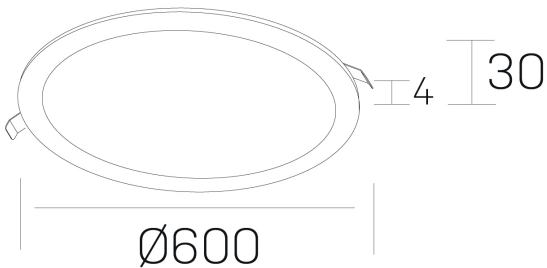

disc
K51702.07.RF.BK-BK.OP.ST.8.30

GENERAL DETAILS

INSTALACIÓN	recessed with frame
COLOR EXT-INT	Black-Black
DIRECCIÓN DE LA LUZ	Fixed
INT-EXT ESTANQUEIDAD	IP 43
MATERIAL	Aluminum
RESISTENCIA MECÁNICA	IK03
USO	Indoor
GARANTÍA	5 years

ELECTRICAL DETAILS

FUENTE DE LUZ	LED
POTENCIA	56 W
TEMPERATURA DE COLOR	3000K
FLUJO LUMÍNICO	4750 Lm
EFICIENCIA LUMÍNICA	87 Lm/W
DIMABLE	No Dim
DRIVER	Remote
CLASE DE SEGURIDAD	II
ÍNDICE DE REPRODUCCIÓN CROMÁTICA	CRI >80
TENSIÓN	220-240 V
CORRIENTE	1400 mA
VIDA UTIL	50.000 h

GENERAL DIMENSIONS

DIMENSIÓN	Ø 600 mm
AGUJERO DE CORTE	Ø 585 mm
ALTURA	h 30 mm
DIMENSIONES DE EMBALAJE	N/A

*Please might expect a max.15% figure reduction in finishes other than white