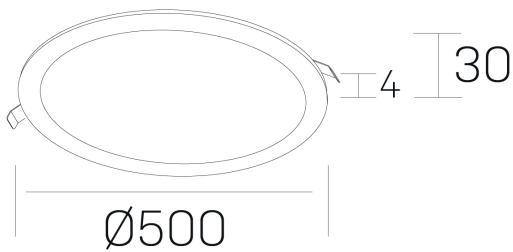

disc
K51702.06.RF.WH-WH.OP.ST.8.30

GENERAL DETAILS

INSTALACIÓN	recessed with frame
COLOR EXT-INT	White-White
DIRECCIÓN DE LA LUZ	Fixed
INT-EXT ESTANQUEIDAD	IP 43
MATERIAL	Aluminum
RESISTENCIA MECÁNICA	IK03
USO	Indoor
GARANTÍA	5 years

ELECTRICAL DETAILS

FUENTE DE LUZ	LED
POTENCIA	48 W
TEMPERATURA DE COLOR	3000K
FLUJO LUMÍNICO	4100 Lm
EFICIENCIA LUMÍNICA	88 Lm/W
DIMABLE	No Dim
DRIVER	Remote
CLASE DE SEGURIDAD	II
ÍNDICE DE REPRODUCCIÓN CROMÁTICA	CRI >80
TENSIÓN	220-240 V
CORRIENTE	1200 mA
VIDA UTIL	50.000 h

GENERAL DIMENSIONS

DIMENSIÓN	Ø 500 mm
AGUJERO DE CORTE	Ø 485 mm
ALTURA	h 30 mm
DIMENSIONES DE EMBALAJE	N/A

*Please might expect a max. 15% figure reduction in finishes other than white