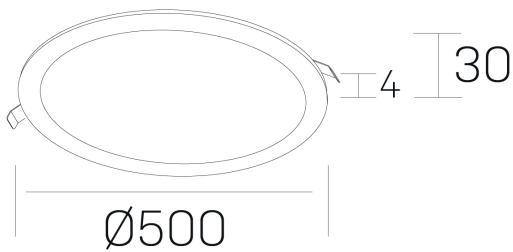

#### GENERAL DETAILS

INSTALACIÓN	recessed with frame
COLOR EXT-INT	Black-Black
DIRECCIÓN DE LA LUZ	Fixed
INT-EXT ESTANQUEIDAD	IP 43
MATERIAL	Aluminum
RESISTENCIA MECÁNICA	IK03
USO	Indoor
GARANTÍA	5 years

#### ELECTRICAL DETAILS

FUENTE DE LUZ	LED
POTENCIA	48 W
TEMPERATURA DE COLOR	4000K
FLUJO LUMÍNICO	4150 Lm
EFICIENCIA LUMÍNICA	89 Lm/W
DIMABLE	Push
DRIVER	Remote
CLASE DE SEGURIDAD	II
ÍNDICE DE REPRODUCCIÓN CROMÁTICA	CRI >80
TENSIÓN	220-240 V
CORRIENTE	1200 mA
VIDA UTIL	50.000 h

#### GENERAL DIMENSIONS

DIMENSIÓN	Ø 500 mm
AGUJERO DE CORTE	Ø 485 mm
ALTURA	h 30 mm
DIMENSIONES DE EMBALAJE	N/A

\*Please might expect a max. 15% figure reduction in finishes other than white