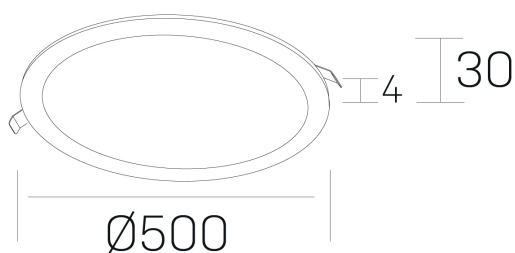

#### GENERAL DETAILS

INSTALACIÓN	recessed with frame
COLOR EXT-INT	Black-Black
DIRECCIÓN DE LA LUZ	Fixed
INT-EXT ESTANQUEIDAD	IP 43
MATERIAL	Aluminum
RESISTENCIA MECÁNICA	IK03
USO	Indoor
GARANTÍA	5 years

#### ELECTRICAL DETAILS

FUENTE DE LUZ	LED
POTENCIA	48 W
TEMPERATURA DE COLOR	4000K
FLUJO LUMÍNICO	4150 Lm
EFICIENCIA LUMÍNICA	89 Lm/W
DIMABLE	PHASE CUT
DRIVER	Remote
CLASE DE SEGURIDAD	II
ÍNDICE DE REPRODUCCIÓN CROMÁTICA	CRI >80
TENSIÓN	220-240 V
CORRIENTE	1200 mA
VIDA UTIL	50.000 h

#### GENERAL DIMENSIONS

DIMENSIÓN	Ø 500 mm
AGUJERO DE CORTE	Ø 485 mm
ALTURA	h 30 mm
DIMENSIONES DE EMBALAJE	N/A

\*Please might expect a max. 15% figure reduction in finishes other than white