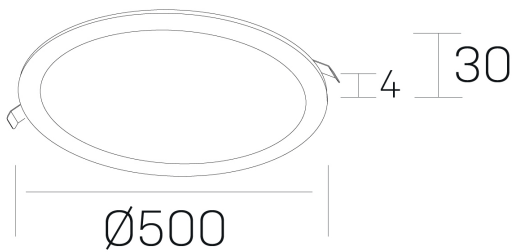

disc
K51702.06.RF.BK-BK.OP.ST.8.40.DA

GENERAL DETAILS

| | |
|----------------------|---------------------|
| INSTALACIÓN | recessed with frame |
| COLOR EXT-INT | Black-Black |
| DIRECCIÓN DE LA LUZ | Fixed |
| INT-EXT ESTANQUEIDAD | IP 43 |
| MATERIAL | Aluminum |
| RESISTENCIA MECÁNICA | IK03 |
| USO | Indoor |
| GARANTÍA | 5 years |

ELECTRICAL DETAILS

| | |
|----------------------------------|-----------|
| FUENTE DE LUZ | LED |
| POTENCIA | 48 W |
| TEMPERATURA DE COLOR | 4000K |
| FLUJO LUMÍNICO | 4150 Lm |
| EFICIENCIA LUMÍNICA | 89 Lm/W |
| DIMABLE | DALI |
| DRIVER | Remote |
| CLASE DE SEGURIDAD | II |
| ÍNDICE DE REPRODUCCIÓN CROMÁTICA | CRI >80 |
| TENSIÓN | 220-240 V |
| CORRIENTE | 1200 mA |
| VIDA UTIL | 50.000 h |

GENERAL DIMENSIONS

| | |
|-------------------------|----------|
| DIMENSIÓN | Ø 500 mm |
| AGUJERO DE CORTE | Ø 485 mm |
| ALTURA | h 30 mm |
| DIMENSIONES DE EMBALAJE | N/A |

*Please might expect a max.15% figure reduction in finishes other than white