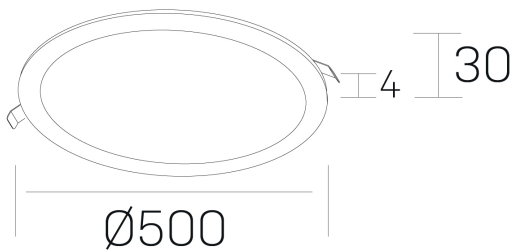

disc
K51702.06.RF.BK-BK.OP.ST.8.40.D1

GENERAL DETAILS

INSTALACIÓN	recessed with frame
COLOR EXT-INT	Black-Black
DIRECCIÓN DE LA LUZ	Fixed
INT-EXT ESTANQUEIDAD	IP 43
MATERIAL	Aluminum
RESISTENCIA MECÁNICA	IK03
USO	Indoor
GARANTÍA	5 years

ELECTRICAL DETAILS

FUENTE DE LUZ	LED
POTENCIA	48 W
TEMPERATURA DE COLOR	4000K
FLUJO LUMÍNICO	4150 Lm
EFICIENCIA LUMÍNICA	89 Lm/W
DIMABLE	1.10v
DRIVER	Remote
CLASE DE SEGURIDAD	II
ÍNDICE DE REPRODUCCIÓN CROMÁTICA	CRI >80
TENSIÓN	220-240 V
CORRIENTE	1200 mA
VIDA UTIL	50.000 h

GENERAL DIMENSIONS

DIMENSIÓN	Ø 500 mm
AGUJERO DE CORTE	Ø 485 mm
ALTURA	h 30 mm
DIMENSIONES DE EMBALAJE	N/A

*Please might expect a max.15% figure reduction in finishes other than white