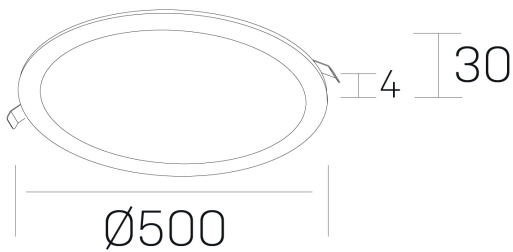

#### GENERAL DETAILS

|                      |                     |
|----------------------|---------------------|
| INSTALACIÓN          | recessed with frame |
| COLOR EXT-INT        | Black-Black         |
| DIRECCIÓN DE LA LUZ  | Fixed               |
| INT-EXT ESTANQUEIDAD | IP 43               |
| MATERIAL             | Aluminum            |
| RESISTENCIA MECÁNICA | IK03                |
| USO                  | Indoor              |
| GARANTÍA             | 5 years             |

#### ELECTRICAL DETAILS

|                                  |           |
|----------------------------------|-----------|
| FUENTE DE LUZ                    | LED       |
| POTENCIA                         | 48 W      |
| TEMPERATURA DE COLOR             | 4000K     |
| FLUJO LUMÍNICO                   | 4150 Lm   |
| EFICIENCIA LUMÍNICA              | 89 Lm/W   |
| DIMABLE                          | No Dim    |
| DRIVER                           | Remote    |
| CLASE DE SEGURIDAD               | II        |
| ÍNDICE DE REPRODUCCIÓN CROMÁTICA | CRI >80   |
| TENSIÓN                          | 220-240 V |
| CORRIENTE                        | 1200 mA   |
| VIDA UTIL                        | 50.000 h  |

#### GENERAL DIMENSIONS

|                         |          |
|-------------------------|----------|
| DIMENSIÓN               | Ø 500 mm |
| AGUJERO DE CORTE        | Ø 485 mm |
| ALTURA                  | h 30 mm  |
| DIMENSIONES DE EMBALAJE | N/A      |