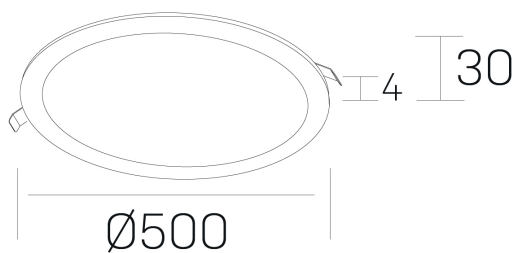

disc
K51702.06.RF.BK-BK.OP.ST.8.30.PU

GENERAL DETAILS

INSTALACIÓN	recessed with frame
COLOR EXT-INT	Black-Black
DIRECCIÓN DE LA LUZ	Fixed
INT-EXT ESTANQUEIDAD	IP 43
MATERIAL	Aluminum
RESISTENCIA MECÁNICA	IK03
USO	Indoor
GARANTÍA	5 years

ELECTRICAL DETAILS

FUENTE DE LUZ	LED
POTENCIA	48 W
TEMPERATURA DE COLOR	3000K
FLUJO LUMÍNICO	4100 Lm
EFICIENCIA LUMÍNICA	88 Lm/W
DIMABLE	Push
DRIVER	Remote
CLASE DE SEGURIDAD	II
ÍNDICE DE REPRODUCCIÓN CROMÁTICA	CRI >80
TENSIÓN	220-240 V
CORRIENTE	1200 mA
VIDA UTIL	50.000 h

GENERAL DIMENSIONS

DIMENSIÓN	Ø 500 mm
AGUJERO DE CORTE	Ø 485 mm
ALTURA	h 30 mm
DIMENSIONES DE EMBALAJE	N/A

*Please might expect a max.15% figure reduction in finishes other than white