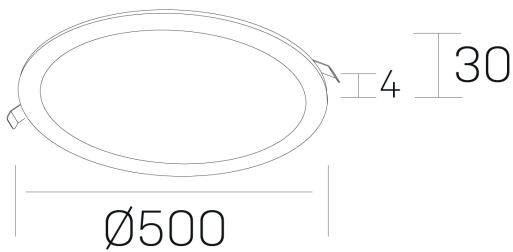

disc
K51702.06.RF.BK-BK.OP.ST.8.30.PC

GENERAL DETAILS

INSTALACIÓN	recessed with frame
COLOR EXT-INT	Black-Black
DIRECCIÓN DE LA LUZ	Fixed
INT-EXT ESTANQUEIDAD	IP 43
MATERIAL	Aluminum
RESISTENCIA MECÁNICA	IK03
USO	Indoor
GARANTÍA	5 years

ELECTRICAL DETAILS

FUENTE DE LUZ	LED
POTENCIA	48 W
TEMPERATURA DE COLOR	3000K
FLUJO LUMÍNICO	4100 Lm
EFICIENCIA LUMÍNICA	88 Lm/W
DIMABLE	PHASE CUT
DRIVER	Remote
CLASE DE SEGURIDAD	II
ÍNDICE DE REPRODUCCIÓN CROMÁTICA	CRI >80
TENSIÓN	220-240 V
CORRIENTE	1200 mA
VIDA UTIL	50.000 h

GENERAL DIMENSIONS

DIMENSIÓN	Ø 500 mm
AGUJERO DE CORTE	Ø 485 mm
ALTURA	h 30 mm
DIMENSIONES DE EMBALAJE	N/A

*Please might expect a max. 15% figure reduction in finishes other than white