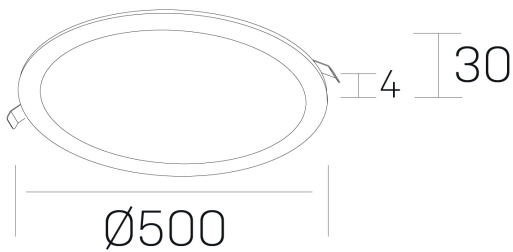

disc
K51702.06.RF.BK-BK.OP.ST.8.30.DA

GENERAL DETAILS

INSTALACIÓN	recessed with frame
COLOR EXT-INT	Black-Black
DIRECCIÓN DE LA LUZ	Fixed
INT-EXT ESTANQUEIDAD	IP 43
MATERIAL	Aluminum
RESISTENCIA MECÁNICA	IK03
USO	Indoor
GARANTÍA	5 years

ELECTRICAL DETAILS

FUENTE DE LUZ	LED
POTENCIA	48 W
TEMPERATURA DE COLOR	3000K
FLUJO LUMÍNICO	4100 Lm
EFICIENCIA LUMÍNICA	88 Lm/W
DIMABLE	DALI
DRIVER	Remote
CLASE DE SEGURIDAD	II
ÍNDICE DE REPRODUCCIÓN CROMÁTICA	CRI >80
TENSIÓN	220-240 V
CORRIENTE	1200 mA
VIDA UTIL	50.000 h

GENERAL DIMENSIONS

DIMENSIÓN	Ø 500 mm
AGUJERO DE CORTE	Ø 485 mm
ALTURA	h 30 mm
DIMENSIONES DE EMBALAJE	N/A

*Please might expect a max. 15% figure reduction in finishes other than white