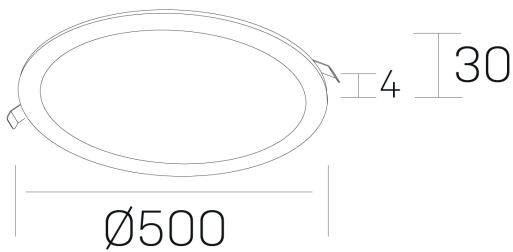

disc
K51702.06.RF.BK-BK.OP.ST.8.30.D1

GENERAL DETAILS

INSTALACIÓN	recessed with frame
COLOR EXT-INT	Black-Black
DIRECCIÓN DE LA LUZ	Fixed
INT-EXT ESTANQUEIDAD	IP 43
MATERIAL	Aluminum
RESISTENCIA MECÁNICA	IK03
USO	Indoor
GARANTÍA	5 years

ELECTRICAL DETAILS

FUENTE DE LUZ	LED
POTENCIA	48 W
TEMPERATURA DE COLOR	3000K
FLUJO LUMÍNICO	4100 Lm
EFICIENCIA LUMÍNICA	88 Lm/W
DIMABLE	1.10v
DRIVER	Remote
CLASE DE SEGURIDAD	II
ÍNDICE DE REPRODUCCIÓN CROMÁTICA	CRI >80
TENSIÓN	220-240 V
CORRIENTE	1200 mA
VIDA UTIL	50.000 h

GENERAL DIMENSIONS

DIMENSIÓN	Ø 500 mm
AGUJERO DE CORTE	Ø 485 mm
ALTURA	h 30 mm
DIMENSIONES DE EMBALAJE	N/A

*Please might expect a max.15% figure reduction in finishes other than white