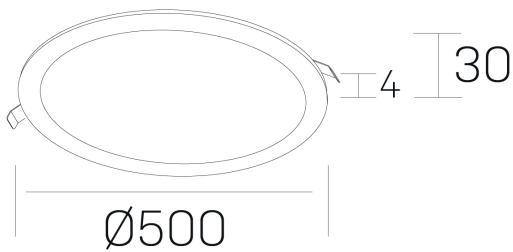

disc
K51702.06.RF.BK-BK.OP.ST.8.30

GENERAL DETAILS

INSTALACIÓN	recessed with frame
COLOR EXT-INT	Black-Black
DIRECCIÓN DE LA LUZ	Fixed
INT-EXT ESTANQUEIDAD	IP 43
MATERIAL	Aluminum
RESISTENCIA MECÁNICA	IK03
USO	Indoor
GARANTÍA	5 years

ELECTRICAL DETAILS

FUENTE DE LUZ	LED
POTENCIA	48 W
TEMPERATURA DE COLOR	3000K
FLUJO LUMÍNICO	4100 Lm
EFICIENCIA LUMÍNICA	88 Lm/W
DIMABLE	No Dim
DRIVER	Remote
CLASE DE SEGURIDAD	II
ÍNDICE DE REPRODUCCIÓN CROMÁTICA	CRI >80
TENSIÓN	220-240 V
CORRIENTE	1200 mA
VIDA UTIL	50.000 h

GENERAL DIMENSIONS

DIMENSIÓN	Ø 500 mm
AGUJERO DE CORTE	Ø 485 mm
ALTURA	h 30 mm
DIMENSIONES DE EMBALAJE	N/A

*Please might expect a max. 15% figure reduction in finishes other than white