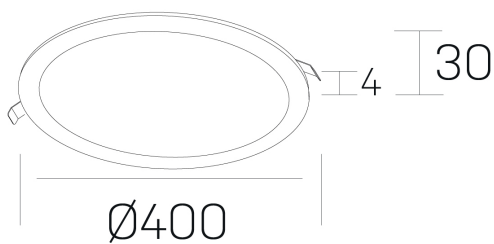

disc

K51702.05.RF.WH-WH.OP.ST.8.40.DA

GENERAL DETAILS

INSTALACIÓN	recessed with frame
COLOR EXT-INT	White-White
DIRECCIÓN DE LA LUZ	Fixed
INT-EXT ESTANQUEIDAD	IP 43
MATERIAL	Aluminum
RESISTENCIA MECÁNICA	IK03
USO	Indoor
GARANTÍA	5 years

ELECTRICAL DETAILS

FUENTE DE LUZ	LED
POTENCIA	36 W
TEMPERATURA DE COLOR	4000K
FLUJO LUMÍNICO	3400 Lm
EFICIENCIA LUMÍNICA	96 Lm/W
DIMABLE	DALI
DRIVER	Remote
CLASE DE SEGURIDAD	II
ÍNDICE DE REPRODUCCIÓN CROMÁTICA	CRI >80
TENSIÓN	220-240 V
CORRIENTE	900 mA
VIDA UTIL	50.000 h

GENERAL DIMENSIONS

DIMENSIÓN	Ø 400 mm
AGUJERO DE CORTE	Ø 385 mm
ALTURA	h 30 mm
DIMENSIONES DE EMBALAJE	N/A

*Please might expect a max. 15% figure reduction in finishes other than white