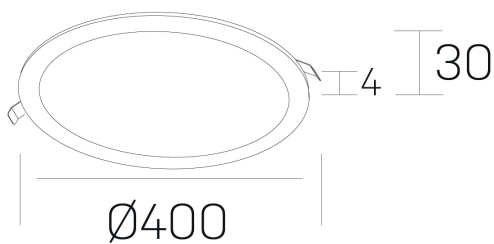

#### GENERAL DETAILS

INSTALACIÓN	recessed with frame
COLOR EXT-INT	White-White
DIRECCIÓN DE LA LUZ	Fixed
INT-EXT ESTANQUEIDAD	IP 43
MATERIAL	Aluminum
RESISTENCIA MECÁNICA	IK03
USO	Indoor
GARANTÍA	5 years

#### ELECTRICAL DETAILS

FUENTE DE LUZ	LED
POTENCIA	36 W
TEMPERATURA DE COLOR	4000K
FLUJO LUMÍNICO	3400 Lm
EFICIENCIA LUMÍNICA	96 Lm/W
DIMABLE	No Dim
DRIVER	Remote
CLASE DE SEGURIDAD	II
ÍNDICE DE REPRODUCCIÓN CROMÁTICA	CRI >80
TENSIÓN	220-240 V
CORRIENTE	900 mA
VIDA UTIL	50.000 h

#### GENERAL DIMENSIONS

DIMENSIÓN	Ø 400 mm
AGUJERO DE CORTE	Ø 385 mm
ALTURA	h 30 mm
DIMENSIONES DE EMBALAJE	N/A

\*Please might expect a max.15% figure reduction in finishes other than white