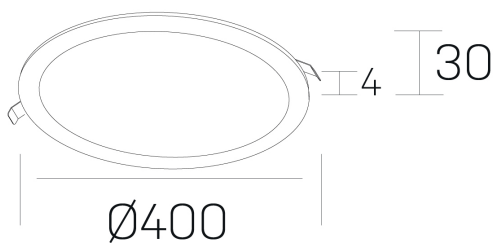

#### GENERAL DETAILS

INSTALACIÓN	recessed with frame
COLOR EXT-INT	White-White
DIRECCIÓN DE LA LUZ	Fixed
INT-EXT ESTANQUEIDAD	IP 43
MATERIAL	Aluminum
RESISTENCIA MECÁNICA	IK03
USO	Indoor
GARANTÍA	5 years

#### ELECTRICAL DETAILS

FUENTE DE LUZ	LED
POTENCIA	36 W
TEMPERATURA DE COLOR	3000K
FLUJO LUMÍNICO	3350 Lm
EFICIENCIA LUMÍNICA	95 Lm/W
DIMABLE	Push
DRIVER	Remote
CLASE DE SEGURIDAD	II
ÍNDICE DE REPRODUCCIÓN CROMÁTICA	CRI >80
TENSIÓN	220-240 V
CORRIENTE	900 mA
VIDA UTIL	50.000 h

#### GENERAL DIMENSIONS

DIMENSIÓN	Ø 400 mm
AGUJERO DE CORTE	Ø 385 mm
ALTURA	h 30 mm
DIMENSIONES DE EMBALAJE	N/A

\*Please might expect a max. 15% figure reduction in finishes other than white