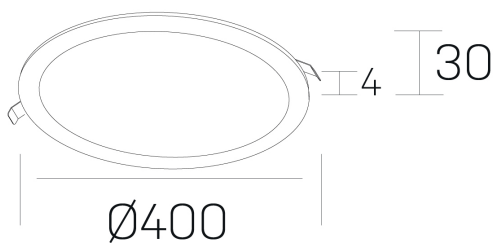

disc
K51702.05.RF.WH-WH.OP.ST.8.30.D1

GENERAL DETAILS

INSTALACIÓN	recessed with frame
COLOR EXT-INT	White-White
DIRECCIÓN DE LA LUZ	Fixed
INT-EXT ESTANQUEIDAD	IP 43
MATERIAL	Aluminum
RESISTENCIA MECÁNICA	IK03
USO	Indoor
GARANTÍA	5 years

ELECTRICAL DETAILS

FUENTE DE LUZ	LED
POTENCIA	36 W
TEMPERATURA DE COLOR	3000K
FLUJO LUMÍNICO	3350 Lm
EFICIENCIA LUMÍNICA	95 Lm/W
DIMABLE	1.10v
DRIVER	Remote
CLASE DE SEGURIDAD	II
ÍNDICE DE REPRODUCCIÓN CROMÁTICA	CRI >80
TENSIÓN	220-240 V
CORRIENTE	900 mA
VIDA UTIL	50.000 h

GENERAL DIMENSIONS

DIMENSIÓN	Ø 400 mm
AGUJERO DE CORTE	Ø 385 mm
ALTURA	h 30 mm
DIMENSIONES DE EMBALAJE	N/A

*Please might expect a max.15% figure reduction in finishes other than white