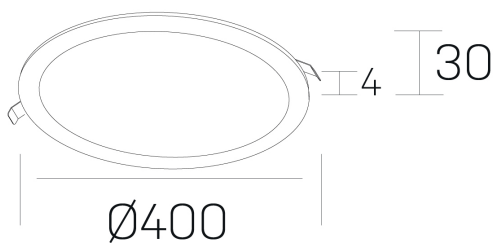

disc
K51702.05.RF.WH-WH.OP.ST.8.30

GENERAL DETAILS

INSTALACIÓN	recessed with frame
COLOR EXT-INT	White-White
DIRECCIÓN DE LA LUZ	Fixed
INT-EXT ESTANQUEIDAD	IP 43
MATERIAL	Aluminum
RESISTENCIA MECÁNICA	IK03
USO	Indoor
GARANTÍA	5 years

ELECTRICAL DETAILS

FUENTE DE LUZ	LED
POTENCIA	36 W
TEMPERATURA DE COLOR	3000K
FLUJO LUMÍNICO	3350 Lm
EFICIENCIA LUMÍNICA	95 Lm/W
DIMABLE	No Dim
DRIVER	Remote
CLASE DE SEGURIDAD	II
ÍNDICE DE REPRODUCCIÓN CROMÁTICA	CRI >80
TENSIÓN	220-240 V
CORRIENTE	900 mA
VIDA UTIL	50.000 h

GENERAL DIMENSIONS

DIMENSIÓN	Ø 400 mm
AGUJERO DE CORTE	Ø 385 mm
ALTURA	h 30 mm
DIMENSIONES DE EMBALAJE	N/A

*Please might expect a max.15% figure reduction in finishes other than white