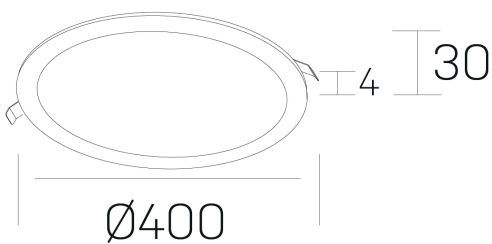

disc
K51702.05.RF.BK-BK.OP.ST.8.40.DA

GENERAL DETAILS

INSTALACIÓN	recessed with frame
COLOR EXT-INT	Black-Black
DIRECCIÓN DE LA LUZ	Fixed
INT-EXT ESTANQUEIDAD	IP 43
MATERIAL	Aluminum
RESISTENCIA MECÁNICA	IK03
USO	Indoor
GARANTÍA	5 years

ELECTRICAL DETAILS

FUENTE DE LUZ	LED
POTENCIA	36 W
TEMPERATURA DE COLOR	4000K
FLUJO LUMÍNICO	3400 Lm
EFICIENCIA LUMÍNICA	96 Lm/W
DIMABLE	DALI
DRIVER	Remote
CLASE DE SEGURIDAD	II
ÍNDICE DE REPRODUCCIÓN CROMÁTICA	CRI >80
TENSIÓN	220-240 V
CORRIENTE	900 mA
VIDA UTIL	50.000 h

GENERAL DIMENSIONS

DIMENSIÓN	Ø 400 mm
AGUJERO DE CORTE	Ø 385 mm
ALTURA	h 30 mm
DIMENSIONES DE EMBALAJE	N/A

*Please might expect a max. 15% figure reduction in finishes other than white