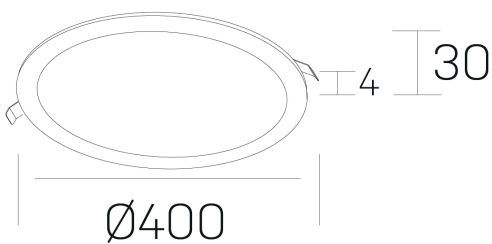

disc
K51702.05.RF.BK-BK.OP.ST.8.40.D1

GENERAL DETAILS

INSTALACIÓN	recessed with frame
COLOR EXT-INT	Black-Black
DIRECCIÓN DE LA LUZ	Fixed
INT-EXT ESTANQUEIDAD	IP 43
MATERIAL	Aluminum
RESISTENCIA MECÁNICA	IK03
USO	Indoor
GARANTÍA	5 years

ELECTRICAL DETAILS

FUENTE DE LUZ	LED
POTENCIA	36 W
TEMPERATURA DE COLOR	4000K
FLUJO LUMÍNICO	3400 Lm
EFICIENCIA LUMÍNICA	96 Lm/W
DIMABLE	1.10v
DRIVER	Remote
CLASE DE SEGURIDAD	II
ÍNDICE DE REPRODUCCIÓN CROMÁTICA	CRI >80
TENSIÓN	220-240 V
CORRIENTE	900 mA
VIDA UTIL	50.000 h

GENERAL DIMENSIONS

DIMENSIÓN	Ø 400 mm
AGUJERO DE CORTE	Ø 385 mm
ALTURA	h 30 mm
DIMENSIONES DE EMBALAJE	N/A

*Please might expect a max.15% figure reduction in finishes other than white