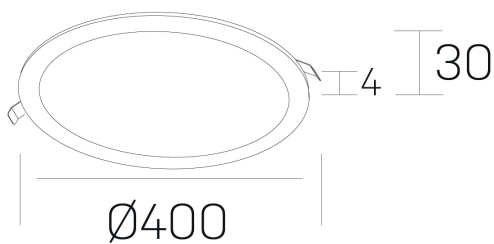

disc
K51702.05.RF.BK-BK.OP.ST.8.30.PU

GENERAL DETAILS

INSTALACIÓN	recessed with frame
COLOR EXT-INT	Black-Black
DIRECCIÓN DE LA LUZ	Fixed
INT-EXT ESTANQUEIDAD	IP 43
MATERIAL	Aluminum
RESISTENCIA MECÁNICA	IK03
USO	Indoor
GARANTÍA	5 years

ELECTRICAL DETAILS

FUENTE DE LUZ	LED
POTENCIA	36 W
TEMPERATURA DE COLOR	3000K
FLUJO LUMÍNICO	3350 Lm
EFICIENCIA LUMÍNICA	95 Lm/W
DIMABLE	Push
DRIVER	Remote
CLASE DE SEGURIDAD	II
ÍNDICE DE REPRODUCCIÓN CROMÁTICA	CRI >80
TENSIÓN	220-240 V
CORRIENTE	900 mA
VIDA UTIL	50.000 h

GENERAL DIMENSIONS

DIMENSIÓN	Ø 400 mm
AGUJERO DE CORTE	Ø 385 mm
ALTURA	h 30 mm
DIMENSIONES DE EMBALAJE	N/A

*Please might expect a max.15% figure reduction in finishes other than white