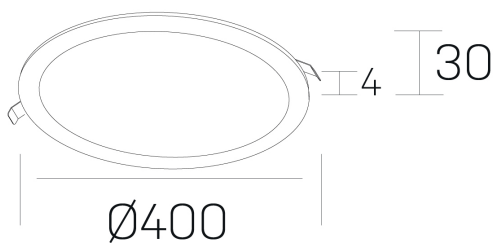

disc
K51702.05.RF.BK-BK.OP.ST.8.30.DA

GENERAL DETAILS

INSTALACIÓN	recessed with frame
COLOR EXT-INT	Black-Black
DIRECCIÓN DE LA LUZ	Fixed
INT-EXT ESTANQUEIDAD	IP 43
MATERIAL	Aluminum
RESISTENCIA MECÁNICA	IK03
USO	Indoor
GARANTÍA	5 years

ELECTRICAL DETAILS

FUENTE DE LUZ	LED
POTENCIA	36 W
TEMPERATURA DE COLOR	3000K
FLUJO LUMÍNICO	3350 Lm
EFICIENCIA LUMÍNICA	95 Lm/W
DIMABLE	DALI
DRIVER	Remote
CLASE DE SEGURIDAD	II
ÍNDICE DE REPRODUCCIÓN CROMÁTICA	CRI >80
TENSIÓN	220-240 V
CORRIENTE	900 mA
VIDA UTIL	50.000 h

GENERAL DIMENSIONS

DIMENSIÓN	Ø 400 mm
AGUJERO DE CORTE	Ø 385 mm
ALTURA	h 30 mm
DIMENSIONES DE EMBALAJE	N/A

*Please might expect a max.15% figure reduction in finishes other than white