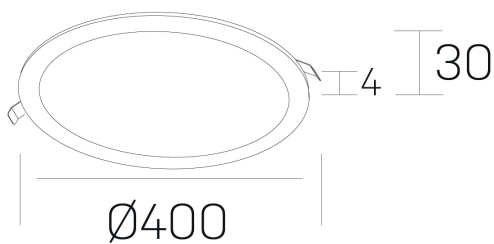

disc
K51702.05.RF.BK-BK.OP.ST.8.30.D1

GENERAL DETAILS

| | |
|----------------------|---------------------|
| INSTALACIÓN | recessed with frame |
| COLOR EXT-INT | Black-Black |
| DIRECCIÓN DE LA LUZ | Fixed |
| INT-EXT ESTANQUEIDAD | IP 43 |
| MATERIAL | Aluminum |
| RESISTENCIA MECÁNICA | IK03 |
| USO | Indoor |
| GARANTÍA | 5 years |

ELECTRICAL DETAILS

| | |
|----------------------------------|-----------|
| FUENTE DE LUZ | LED |
| POTENCIA | 36 W |
| TEMPERATURA DE COLOR | 3000K |
| FLUJO LUMÍNICO | 3350 Lm |
| EFICIENCIA LUMÍNICA | 95 Lm/W |
| DIMABLE | 1.10v |
| DRIVER | Remote |
| CLASE DE SEGURIDAD | II |
| ÍNDICE DE REPRODUCCIÓN CROMÁTICA | CRI >80 |
| TENSIÓN | 220-240 V |
| CORRIENTE | 900 mA |
| VIDA UTIL | 50.000 h |

GENERAL DIMENSIONS

| | |
|-------------------------|----------|
| DIMENSIÓN | Ø 400 mm |
| AGUJERO DE CORTE | Ø 385 mm |
| ALTURA | h 30 mm |
| DIMENSIONES DE EMBALAJE | N/A |

*Please might expect a max.15% figure reduction in finishes other than white