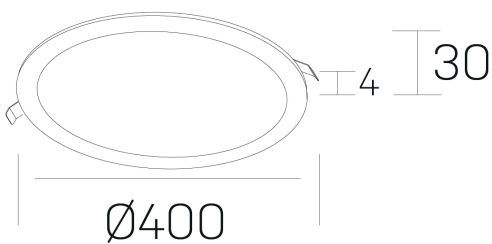

disc
K51702.05.RF.BK-BK.OP.ST.8.30

GENERAL DETAILS

INSTALACIÓN	recessed with frame
COLOR EXT-INT	Black-Black
DIRECCIÓN DE LA LUZ	Fixed
INT-EXT ESTANQUEIDAD	IP 43
MATERIAL	Aluminum
RESISTENCIA MECÁNICA	IK03
USO	Indoor
GARANTÍA	5 years

ELECTRICAL DETAILS

FUENTE DE LUZ	LED
POTENCIA	36 W
TEMPERATURA DE COLOR	3000K
FLUJO LUMÍNICO	3350 Lm
EFICIENCIA LUMÍNICA	95 Lm/W
DIMABLE	No Dim
DRIVER	Remote
CLASE DE SEGURIDAD	II
ÍNDICE DE REPRODUCCIÓN CROMÁTICA	CRI >80
TENSIÓN	220-240 V
CORRIENTE	900 mA
VIDA UTIL	50.000 h

GENERAL DIMENSIONS

DIMENSIÓN	Ø 400 mm
AGUJERO DE CORTE	Ø 385 mm
ALTURA	h 30 mm
DIMENSIONES DE EMBALAJE	N/A

*Please might expect a max. 15% figure reduction in finishes other than white