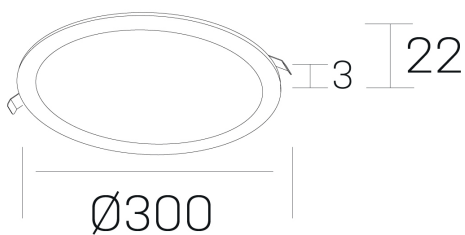

disc
K51702.04.RF.WH-WH.OP.ST.8.40.PC

GENERAL DETAILS

INSTALACIÓN	recessed with frame
COLOR EXT-INT	White-White
DIRECCIÓN DE LA LUZ	Fixed
INT-EXT ESTANQUEIDAD	IP 43
MATERIAL	Aluminum
RESISTENCIA MECÁNICA	IK03
USO	Indoor
GARANTÍA	5 years

ELECTRICAL DETAILS

FUENTE DE LUZ	LED
POTENCIA	24W
TEMPERATURA DE COLOR	4000K
FLUJO LUMÍNICO	2350 Lm
EFICIENCIA LUMÍNICA	100 Lm/W
DIMABLE	PHASE CUT
DRIVER	Remote
CLASE DE SEGURIDAD	II
ÍNDICE DE REPRODUCCIÓN CROMÁTICA	CRI >80
TENSIÓN	220-240 V
CORRIENTE	600 mA
VIDA UTIL	50.000 h

GENERAL DIMENSIONS

DIMENSIÓN	Ø 300 mm
AGUJERO DE CORTE	Ø 285 mm
ALTURA	h 22 mm
DIMENSIONES DE EMBALAJE	N/A

*Please might expect a max. 15% figure reduction in finishes other than white