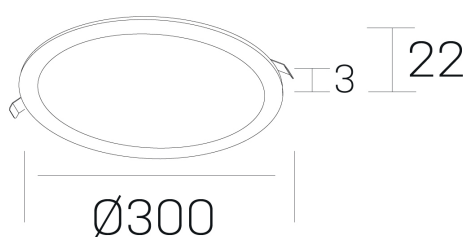

#### GENERAL DETAILS

INSTALACIÓN	recessed with frame
COLOR EXT-INT	White-White
DIRECCIÓN DE LA LUZ	Fixed
INT-EXT ESTANQUEIDAD	IP 43
MATERIAL	Aluminum
RESISTENCIA MECÁNICA	IK03
USO	Indoor
GARANTÍA	5 years

#### ELECTRICAL DETAILS

FUENTE DE LUZ	LED
POTENCIA	24W
TEMPERATURA DE COLOR	3000K
FLUJO LUMÍNICO	2300 lm
EFICIENCIA LUMÍNICA	98 Lm/W
DIMABLE	Push
DRIVER	Remote
CLASE DE SEGURIDAD	II
ÍNDICE DE REPRODUCCIÓN CROMÁTICA	CRI >80
TENSIÓN	220-240 V
CORRIENTE	600 mA
VIDA UTIL	50.000 h

#### GENERAL DIMENSIONS

DIMENSIÓN	Ø 300 mm
AGUJERO DE CORTE	Ø 285 mm
ALTURA	h 22 mm
DIMENSIONES DE EMBALAJE	N/A

\*Please might expect a max. 15% figure reduction in finishes other than white