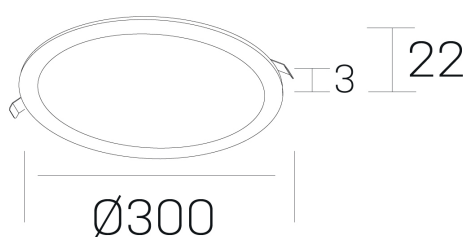

disc
K51702.04.RF.WH-WH.OP.ST.8.30.D1

GENERAL DETAILS

INSTALACIÓN	recessed with frame
COLOR EXT-INT	White-White
DIRECCIÓN DE LA LUZ	Fixed
INT-EXT ESTANQUEIDAD	IP 43
MATERIAL	Aluminum
RESISTENCIA MECÁNICA	IK03
USO	Indoor
GARANTÍA	5 years

ELECTRICAL DETAILS

FUENTE DE LUZ	LED
POTENCIA	24W
TEMPERATURA DE COLOR	3000K
FLUJO LUMÍNICO	2300 lm
EFICIENCIA LUMÍNICA	98 Lm/W
DIMABLE	1.10v
DRIVER	Remote
CLASE DE SEGURIDAD	II
ÍNDICE DE REPRODUCCIÓN CROMÁTICA	CRI >80
TENSIÓN	220-240 V
CORRIENTE	600 mA
VIDA UTIL	50.000 h

GENERAL DIMENSIONS

DIMENSIÓN	Ø 300 mm
AGUJERO DE CORTE	Ø 285 mm
ALTURA	h 22 mm
DIMENSIONES DE EMBALAJE	N/A

*Please might expect a max.15% figure reduction in finishes other than white