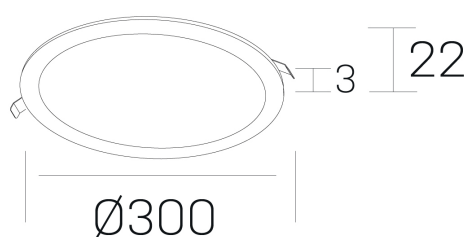

disc
K51702.04.RF.BK-BK.OP.ST.8.40.D1

GENERAL DETAILS

INSTALACIÓN	recessed with frame
COLOR EXT-INT	Black-Black
DIRECCIÓN DE LA LUZ	Fixed
INT-EXT ESTANQUEIDAD	IP 43
MATERIAL	Aluminum
RESISTENCIA MECÁNICA	IK03
USO	Indoor
GARANTÍA	5 years

ELECTRICAL DETAILS

FUENTE DE LUZ	LED
POTENCIA	24W
TEMPERATURA DE COLOR	4000K
FLUJO LUMÍNICO	2350 Lm
EFICIENCIA LUMÍNICA	100 Lm/W
DIMABLE	1.10v
DRIVER	Remote
CLASE DE SEGURIDAD	II
ÍNDICE DE REPRODUCCIÓN CROMÁTICA	CRI >80
TENSIÓN	220-240 V
CORRIENTE	600 mA
VIDA UTIL	50.000 h

GENERAL DIMENSIONS

DIMENSIÓN	Ø 300 mm
AGUJERO DE CORTE	Ø 285 mm
ALTURA	h 22 mm
DIMENSIONES DE EMBALAJE	N/A

*Please might expect a max. 15% figure reduction in finishes other than white