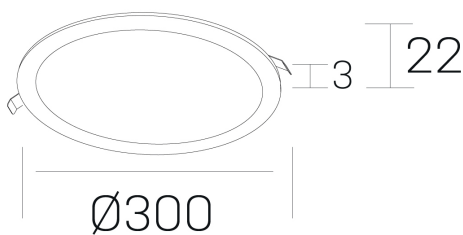

disc
K51702.04.RF.BK-BK.OP.ST.8.30.DA

GENERAL DETAILS

INSTALACIÓN	recessed with frame
COLOR EXT-INT	Black-Black
DIRECCIÓN DE LA LUZ	Fixed
INT-EXT ESTANQUEIDAD	IP 43
MATERIAL	Aluminum
RESISTENCIA MECÁNICA	IK03
USO	Indoor
GARANTÍA	5 years

ELECTRICAL DETAILS

FUENTE DE LUZ	LED
POTENCIA	24W
TEMPERATURA DE COLOR	3000K
FLUJO LUMÍNICO	2300 lm
EFICIENCIA LUMÍNICA	98 Lm/W
DIMABLE	DALI
DRIVER	Remote
CLASE DE SEGURIDAD	II
ÍNDICE DE REPRODUCCIÓN CROMÁTICA	CRI >80
TENSIÓN	220-240 V
CORRIENTE	600 mA
VIDA UTIL	50.000 h

GENERAL DIMENSIONS

DIMENSIÓN	Ø 300 mm
AGUJERO DE CORTE	Ø 285 mm
ALTURA	h 22 mm
DIMENSIONES DE EMBALAJE	N/A

*Please might expect a max. 15% figure reduction in finishes other than white