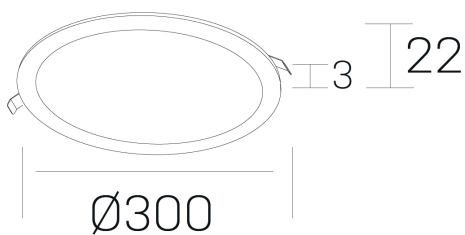

#### GENERAL DETAILS

INSTALACIÓN	recessed with frame
COLOR EXT-INT	Black-Black
DIRECCIÓN DE LA LUZ	Fixed
INT-EXT ESTANQUEIDAD	IP 43
MATERIAL	Aluminum
RESISTENCIA MECÁNICA	IK03
USO	Indoor
GARANTÍA	5 years

#### ELECTRICAL DETAILS

FUENTE DE LUZ	LED
POTENCIA	24W
TEMPERATURA DE COLOR	3000K
FLUJO LUMÍNICO	2300 lm
EFICIENCIA LUMÍNICA	98 Lm/W
DIMABLE	1.10v
DRIVER	Remote
CLASE DE SEGURIDAD	II
ÍNDICE DE REPRODUCCIÓN CROMÁTICA	CRI >80
TENSIÓN	220-240 V
CORRIENTE	600 mA
VIDA UTIL	50.000 h

#### GENERAL DIMENSIONS

DIMENSIÓN	Ø 300 mm
AGUJERO DE CORTE	Ø 285 mm
ALTURA	h 22 mm
DIMENSIONES DE EMBALAJE	N/A

\*Please might expect a max. 15% figure reduction in finishes other than white