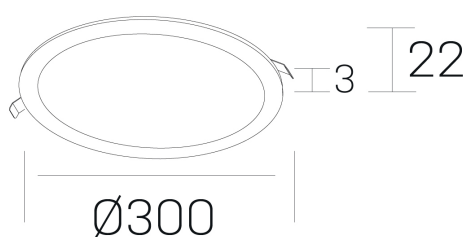

disc
K51702.04.RF.BK-BK.OP.ST.8.30

GENERAL DETAILS

INSTALACIÓN	recessed with frame
COLOR EXT-INT	Black-Black
DIRECCIÓN DE LA LUZ	Fixed
INT-EXT ESTANQUEIDAD	IP 43
MATERIAL	Aluminum
RESISTENCIA MECÁNICA	IK03
USO	Indoor
GARANTÍA	5 years

ELECTRICAL DETAILS

FUENTE DE LUZ	LED
POTENCIA	24W
TEMPERATURA DE COLOR	3000K
FLUJO LUMÍNICO	2300 lm
EFICIENCIA LUMÍNICA	98 Lm/W
DIMABLE	No Dim
DRIVER	Remote
CLASE DE SEGURIDAD	II
ÍNDICE DE REPRODUCCIÓN CROMÁTICA	CRI >80
TENSIÓN	220-240 V
CORRIENTE	600 mA
VIDA UTIL	50.000 h

GENERAL DIMENSIONS

DIMENSIÓN	Ø 300 mm
AGUJERO DE CORTE	Ø 285 mm
ALTURA	h 22 mm
DIMENSIONES DE EMBALAJE	N/A

*Please might expect a max. 15% figure reduction in finishes other than white