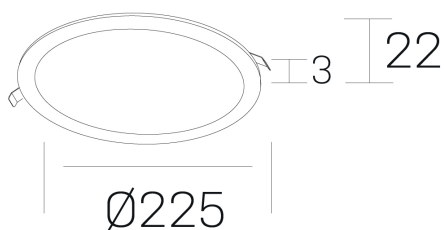

disc
K51702.03.RF.WH-WH.OP.ST.8.40.PU

GENERAL DETAILS

INSTALACIÓN	recessed with frame
COLOR EXT-INT	White-White
DIRECCIÓN DE LA LUZ	Fixed
INT-EXT ESTANQUEIDAD	IP 43
MATERIAL	Aluminum
RESISTENCIA MECÁNICA	IK03
USO	Indoor
GARANTÍA	5 years

ELECTRICAL DETAILS

FUENTE DE LUZ	LED
POTENCIA	20 W
TEMPERATURA DE COLOR	4000K
FLUJO LUMÍNICO	1800 lm
EFICIENCIA LUMÍNICA	92 Lm/W
DIMABLE	Push
DRIVER	Remote
CLASE DE SEGURIDAD	II
ÍNDICE DE REPRODUCCIÓN CROMÁTICA	CRI >80
TENSIÓN	220-240 V
CORRIENTE	500 mA
VIDA UTIL	50.000 h

GENERAL DIMENSIONS

DIMENSIÓN	Ø 225 mm
AGUJERO DE CORTE	Ø 210 mm
ALTURA	h 22 mm
DIMENSIONES DE EMBALAJE	N/A

*Please might expect a max. 15% figure reduction in finishes other than white