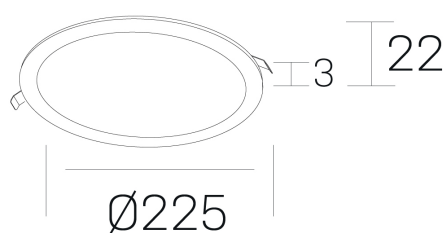

disc

K51702.03.RF.WH-WH.OP.ST.8.40.DA

GENERAL DETAILS

| | |
|----------------------|---------------------|
| INSTALACIÓN | recessed with frame |
| COLOR EXT-INT | White-White |
| DIRECCIÓN DE LA LUZ | Fixed |
| INT-EXT ESTANQUEIDAD | IP 43 |
| MATERIAL | Aluminum |
| RESISTENCIA MECÁNICA | IK03 |
| USO | Indoor |
| GARANTÍA | 5 years |

ELECTRICAL DETAILS

| | |
|----------------------------------|-----------|
| FUENTE DE LUZ | LED |
| POTENCIA | 20 W |
| TEMPERATURA DE COLOR | 4000K |
| FLUJO LUMÍNICO | 1800 lm |
| EFICIENCIA LUMÍNICA | 92 Lm/W |
| DIMABLE | DALI |
| DRIVER | Remote |
| CLASE DE SEGURIDAD | II |
| ÍNDICE DE REPRODUCCIÓN CROMÁTICA | CRI >80 |
| TENSIÓN | 220-240 V |
| CORRIENTE | 500 mA |
| VIDA UTIL | 50.000 h |

GENERAL DIMENSIONS

| | |
|-------------------------|----------|
| DIMENSIÓN | Ø 225 mm |
| AGUJERO DE CORTE | Ø 210 mm |
| ALTURA | h 22 mm |
| DIMENSIONES DE EMBALAJE | N/A |

*Please might expect a max. 15% figure reduction in finishes other than white