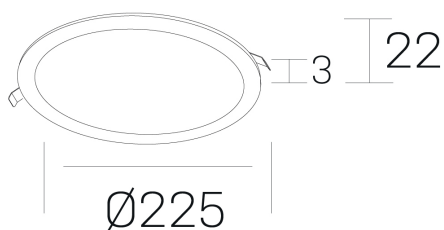

disc

K51702.03.RF.WH-WH.OP.ST.8.40.D1

GENERAL DETAILS

INSTALACIÓN	recessed with frame
COLOR EXT-INT	White-White
DIRECCIÓN DE LA LUZ	Fixed
INT-EXT ESTANQUEIDAD	IP 43
MATERIAL	Aluminum
RESISTENCIA MECÁNICA	IK03
USO	Indoor
GARANTÍA	5 years

ELECTRICAL DETAILS

FUENTE DE LUZ	LED
POTENCIA	20 W
TEMPERATURA DE COLOR	4000K
FLUJO LUMÍNICO	1800 lm
EFICIENCIA LUMÍNICA	92 Lm/W
DIMABLE	1.10v
DRIVER	Remote
CLASE DE SEGURIDAD	II
ÍNDICE DE REPRODUCCIÓN CROMÁTICA	CRI >80
TENSIÓN	220-240 V
CORRIENTE	500 mA
VIDA UTIL	50.000 h

GENERAL DIMENSIONS

DIMENSIÓN	Ø 225 mm
AGUJERO DE CORTE	Ø 210 mm
ALTURA	h 22 mm
DIMENSIONES DE EMBALAJE	N/A

*Please might expect a max.15% figure reduction in finishes other than white