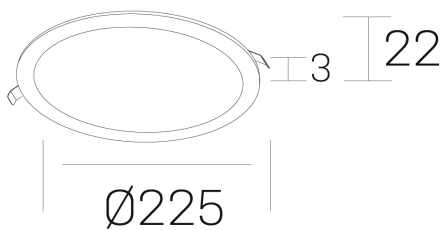

#### GENERAL DETAILS

INSTALACIÓN	recessed with frame
COLOR EXT-INT	White-White
DIRECCIÓN DE LA LUZ	Fixed
INT-EXT ESTANQUEIDAD	IP 43
MATERIAL	Aluminum
RESISTENCIA MECÁNICA	IK03
USO	Indoor
GARANTÍA	5 years

#### ELECTRICAL DETAILS

FUENTE DE LUZ	LED
POTENCIA	20 W
TEMPERATURA DE COLOR	4000K
FLUJO LUMÍNICO	1800 lm
EFICIENCIA LUMÍNICA	92 Lm/W
DIMABLE	No Dim
DRIVER	Remote
CLASE DE SEGURIDAD	II
ÍNDICE DE REPRODUCCIÓN CROMÁTICA	CRI >80
TENSIÓN	220-240 V
CORRIENTE	500 mA
VIDA UTIL	50.000 h

#### GENERAL DIMENSIONS

DIMENSIÓN	Ø 225 mm
AGUJERO DE CORTE	Ø 210 mm
ALTURA	h 22 mm
DIMENSIONES DE EMBALAJE	N/A

\*Please might expect a max. 15% figure reduction in finishes other than white