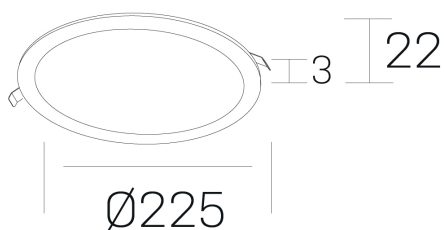

disc
K51702.03.RF.WH-WH.OP.ST.8.30.PU

GENERAL DETAILS

INSTALACIÓN	recessed with frame
COLOR EXT-INT	White-White
DIRECCIÓN DE LA LUZ	Fixed
INT-EXT ESTANQUEIDAD	IP 43
MATERIAL	Aluminum
RESISTENCIA MECÁNICA	IK03
USO	Indoor
GARANTÍA	5 years

ELECTRICAL DETAILS

FUENTE DE LUZ	LED
POTENCIA	20 W
TEMPERATURA DE COLOR	3000K
FLUJO LUMÍNICO	1750 Lm
EFICIENCIA LUMÍNICA	90 Lm/W
DIMABLE	Push
DRIVER	Remote
CLASE DE SEGURIDAD	II
ÍNDICE DE REPRODUCCIÓN CROMÁTICA	CRI >80
TENSIÓN	220-240 V
CORRIENTE	500 mA
VIDA UTIL	50.000 h

GENERAL DIMENSIONS

DIMENSIÓN	Ø 225 mm
AGUJERO DE CORTE	Ø 210 mm
ALTURA	h 22 mm
DIMENSIONES DE EMBALAJE	N/A

*Please might expect a max. 15% figure reduction in finishes other than white