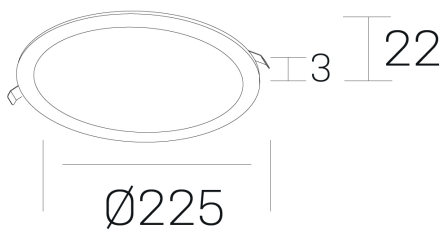

#### GENERAL DETAILS

INSTALACIÓN	recessed with frame
COLOR EXT-INT	White-White
DIRECCIÓN DE LA LUZ	Fixed
INT-EXT ESTANQUEIDAD	IP 43
MATERIAL	Aluminum
RESISTENCIA MECÁNICA	IK03
USO	Indoor
GARANTÍA	5 years

#### ELECTRICAL DETAILS

FUENTE DE LUZ	LED
POTENCIA	20 W
TEMPERATURA DE COLOR	3000K
FLUJO LUMÍNICO	1750 Lm
EFICIENCIA LUMÍNICA	90 Lm/W
DIMABLE	PHASE CUT
DRIVER	Remote
CLASE DE SEGURIDAD	II
ÍNDICE DE REPRODUCCIÓN CROMÁTICA	CRI >80
TENSIÓN	220-240 V
CORRIENTE	500 mA
VIDA UTIL	50.000 h

#### GENERAL DIMENSIONS

DIMENSIÓN	Ø 225 mm
AGUJERO DE CORTE	Ø 210 mm
ALTURA	h 22 mm
DIMENSIONES DE EMBALAJE	N/A

\*Please might expect a max.15% figure reduction in finishes other than white